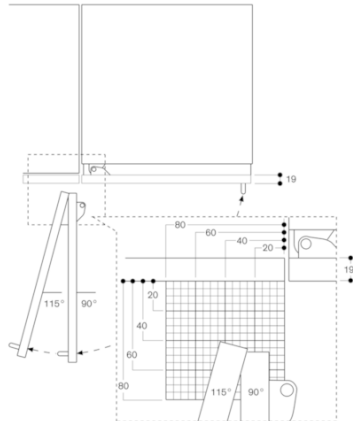

RC492304

Холодильник серии Vario 400

Отделение "Fresh Cooling" с температурой близкой к 0 °С полностью встраиваемый

Ширина ниши 91.4 см, Высота ниши 213.4 см

Изготовлено 2019-07-11
Страница 2

Угол открывания дверцы