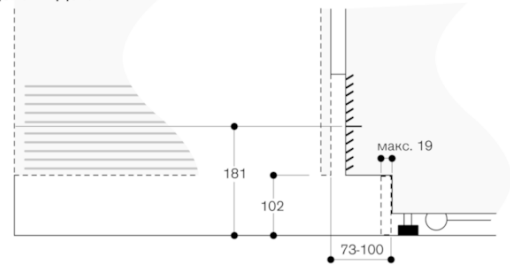

Цоколь. Детали

По отношению к стандартной высоте устройства высота цокольной рейки составляет 102 мм. Максимальная толщина цокольной рейки – 19 мм.