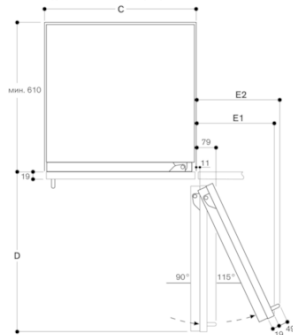

Расстояние до стены RB 472/RC/RF/RW