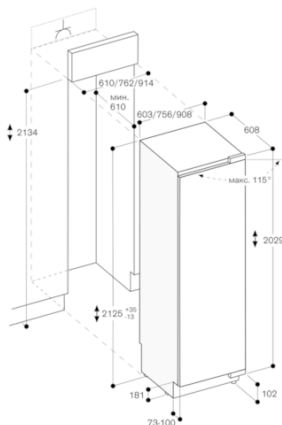

RC492304

Холодильник серии Vario 400

Отделение "Fresh Cooling" с температурой близкой к 0 °С полностью встраиваемый

Ширина ниши 91.4 см, Высота ниши 213.4 см

Изготовлено 2019-07-11
Страница 2

Угол открывания дверцы